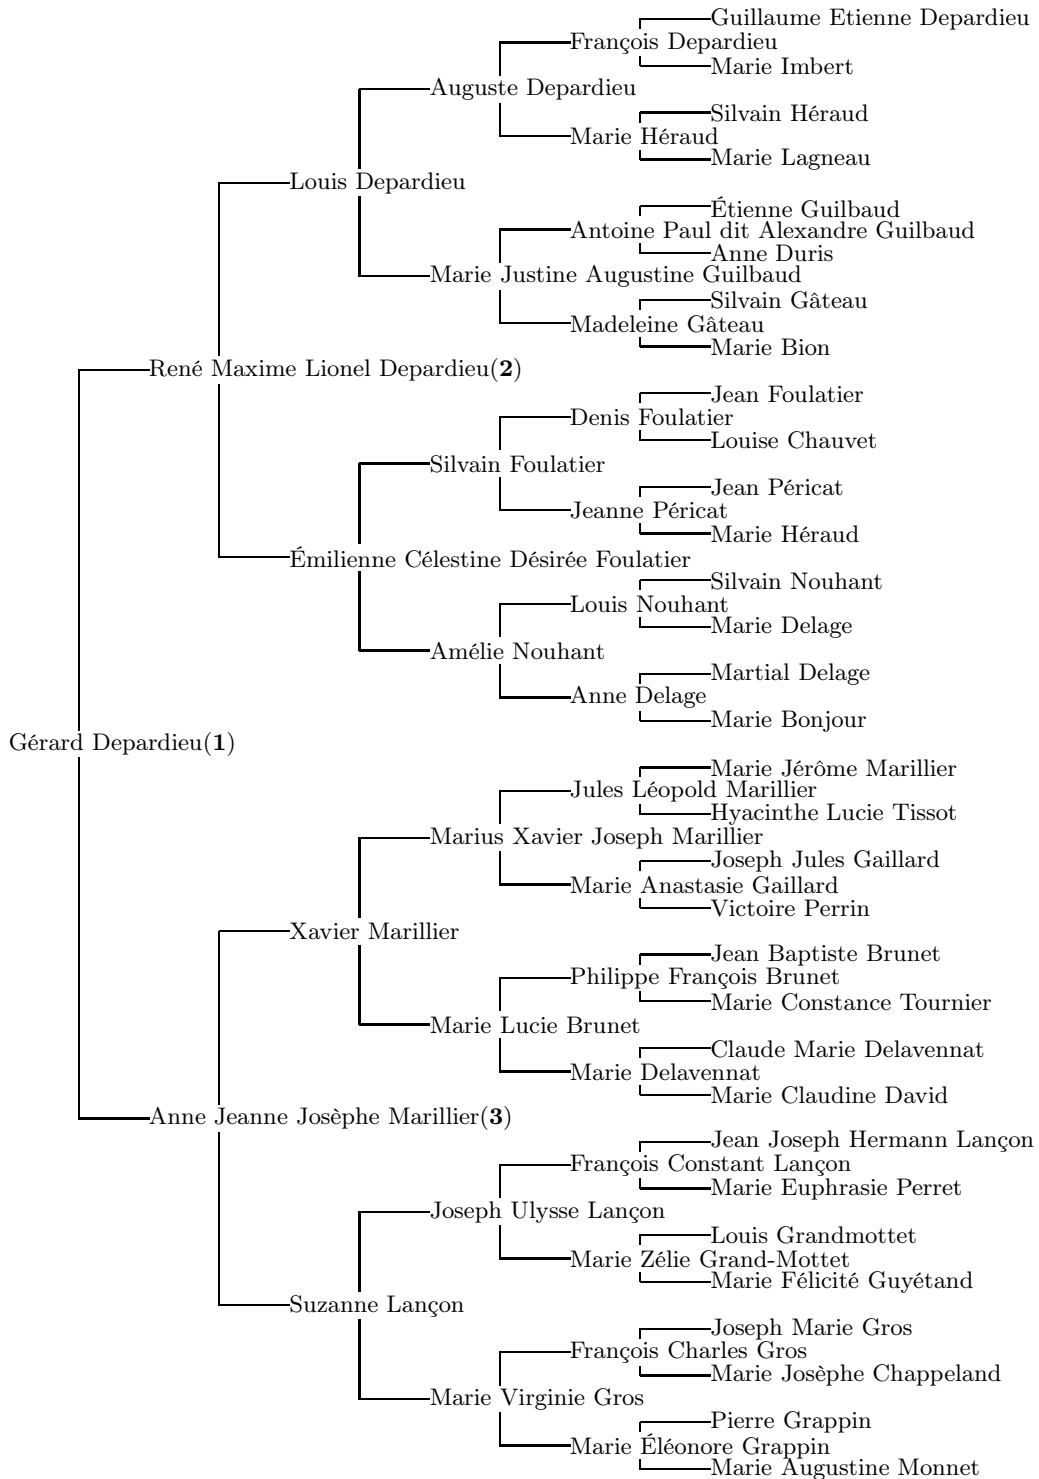

3 Anne Jeanne Josèphe MARILLIER

Anne Jeanne Josèphe MARILLIER, la fille de Xavier MARILLIER(6) et Suzanne LANÇON(7), est née le 3 octobre 1923 à St-Lupicin[2]. Elle a épousé René Maxime Lionel DEPARDIEU le 19 février 1944 à Châteauroux[2]. René, le fils de Louis DEPARDIEU(4) et Émilienne Célestine Désirée FOULATIER(5), est né le 14 mai 1923 à Montchevrier[2] et est décédé le 17 septembre 1988 à Châteauroux[2]. Anne est décédée le 26 mars 1988 à 10°[2].

Enfants de Anne Jeanne Josèphe MARILLIER et René Maxime Lionel DEPARDIEU cf. (2).

FIG. 1.1 – Ancêtres de Gérard Depardieu(1)

Génération 3

4 Louis DEPARDIEU

Louis DEPARDIEU, le fils de Auguste DEPARDIEU(8) et Marie Justine Augustine GUILBAUD(9), est né le 18 février 1896 à Montchevrier, 36126, F[2]. Il a épousé Émilienne Célestine Désirée FOULATIER le 5 avril 1923 au même lieu[2]. Émilienne, la fille de Silvain FOULATIER et Amélie NOUHANT, est née le 1 octobre 1894 à Montchevrier[2] et est décédée le 5 novembre 1984 à Paray-Vieille-Poste, 91479, F[2]. Louis était cultivateur et est décédé le 17 juin 1931 à Montchevrier[2].